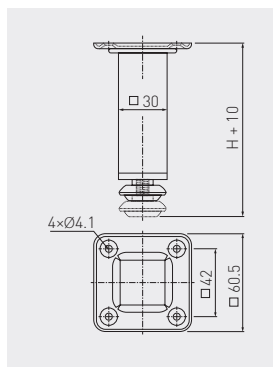

Nóżka SQA z regulacją
Adjustable leg SQA
Ножка SQA с регулировкой высоты

	 mm		
NM-SQA100-01	100 + 10	chrom / chrome / хром	stal / steel / сталь
NM-SQA150-01*	150 + 10		

*Dostępny na zamówienie / Available only for individual order / Доступен под заказ

Nóżka BD-727
Leg BD-727
Ножка BD-727

	 mm		
NM-BD727-100	100	aluminium / aluminium / алюминий	aluminium / aluminium / алюминий