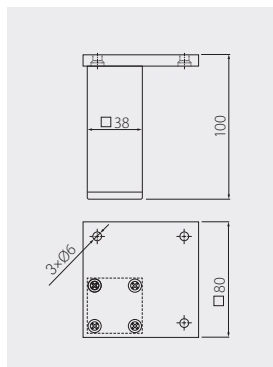

Nóżka SQA z regulacją
Adjustable leg SQA
Ножка SQA с регулировкой высоты

	 mm		
NM-SQA100-01	100 + 10	chrom / chrome / хром	stal / steel / сталь
NM-SQA150-01*	150 + 10		

*Dostępny na zamówienie / Available only for individual order / Доступен под заказ

Nóżka BD-727
Leg BD-727
Ножка BD-727

	 mm		
NM-BD727-100	100	aluminium / aluminium / алюминий	aluminium / aluminium / алюминий